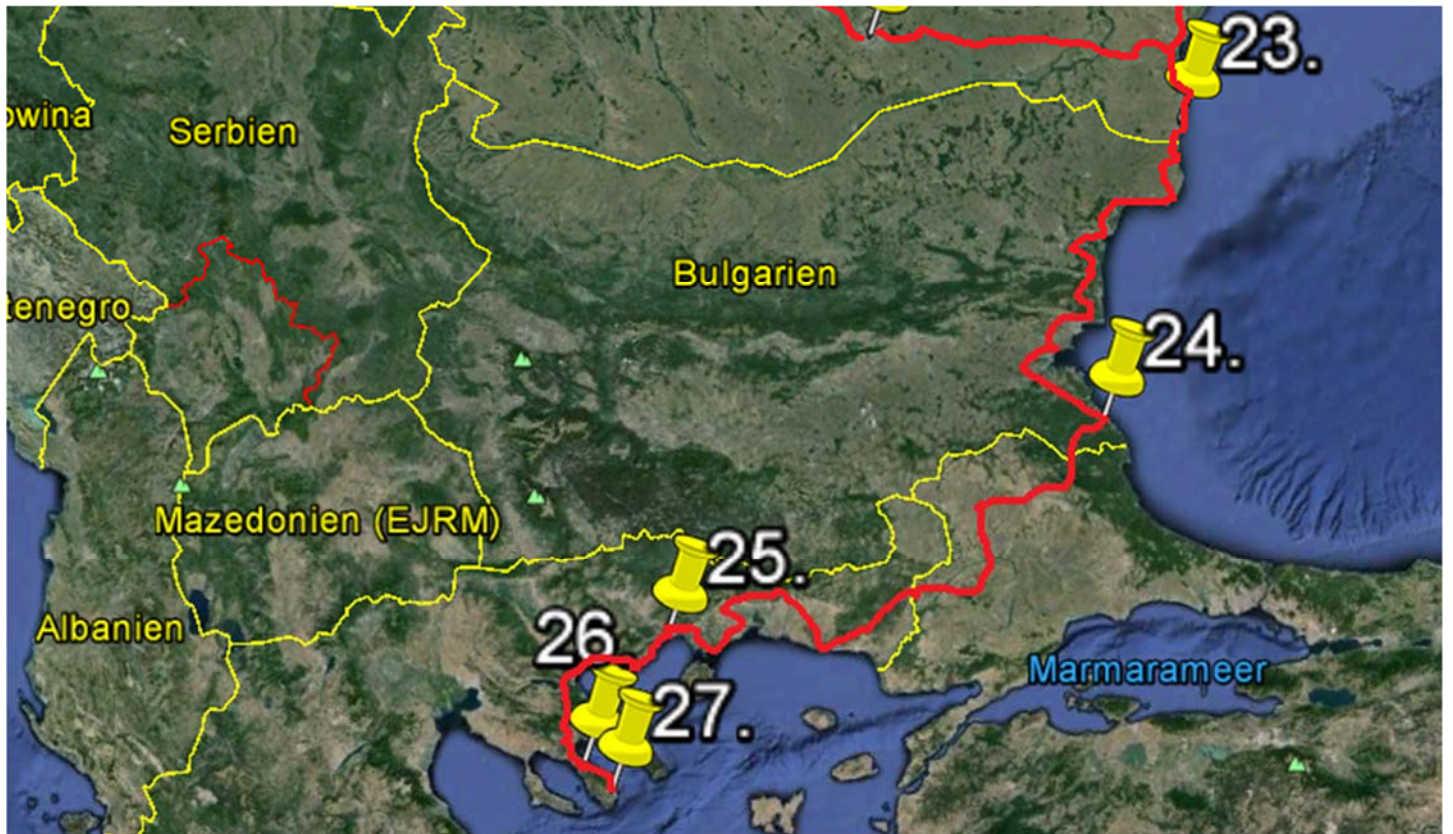

## Reiseroute nach „Südosten 5“

9. Budapest                      12. Tiszafüred  
10. Dömös                      13. Tokaj  
11. Eger

## Reiseroute nach „Südosten 6“

- |                    |                |
|--------------------|----------------|
| 14. Viseu de Sus   | 17. Lacu Rosu  |
| 15. Fundu Moldavei | 18. Sighisoara |
| 16. Suceava        |                |

## Reiseroute nach „Südosten 7“

- |                          |               |
|--------------------------|---------------|
| 18. Sighisoara           | 21. Bukarest  |
| 19. Brasov               | 22. Murighiol |
| 20. Sibiu / Hermannstadt | 23. Jupiter   |

## Reiseroute nach „Südosten 8“

23. Jupiter

24. Zarevo (Bulgarien)

25. Kovala

26. Kalpos (Halbinsel)

27. Sikia