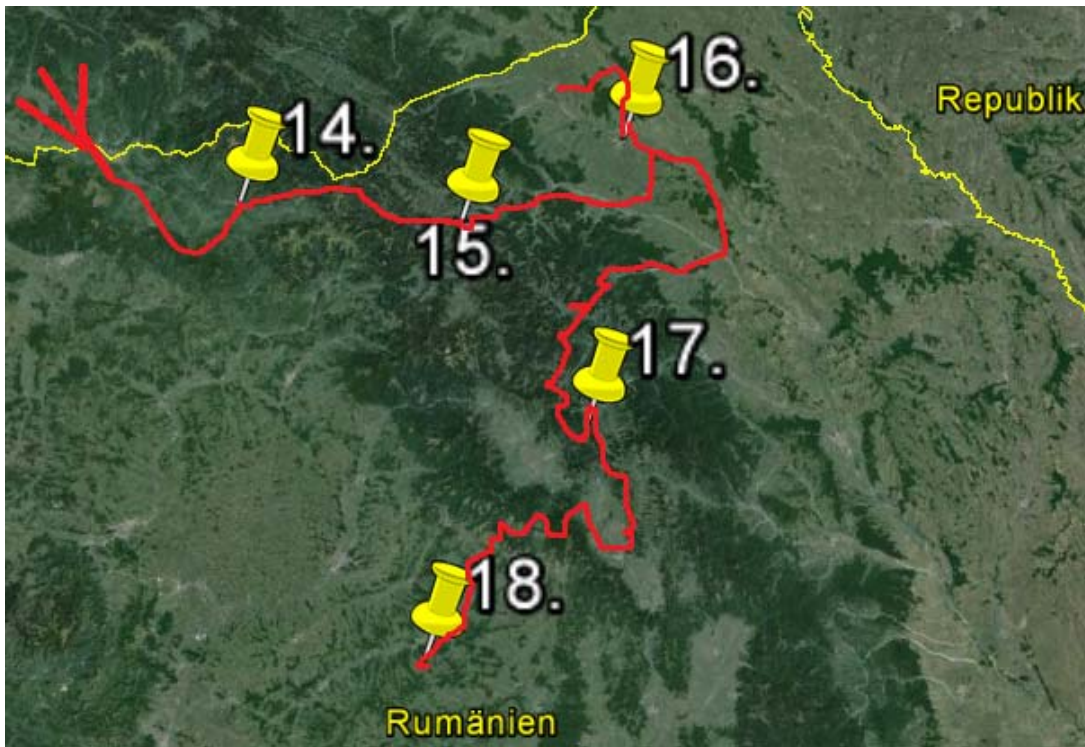

Reiseroute nach „Südosten 1“

1. Birmenstorf
2. Seefeld (D)
3. Grein
4. Marbach

Reiseroute nach „Südosten 2“

4. Marbach
5. Krems
6. Tulln

Reiseroute nach „Südosten 3“

7. Keszely 9. Budapest
8. Balatonboger

Reiseroute nach „Südosten 4“

9. Budapest

Reiseroute nach „Südosten 5“

9. Budapest 12. Tiszafüred
10. Dömös 13. Tokaj
11. Eger

Reiseroute nach „Südosten 6“

- | | |
|--------------------|----------------|
| 14. Viseu de Sus | 17. Lacu Rosu |
| 15. Fundu Moldavei | 18. Sighisoara |
| 16. Suceava | |

Reiseroute nach „Südosten 7“

- | | |
|--------------------------|---------------|
| 18. Sighisoara | 21. Bukarest |
| 19. Brasov | 22. Murighiol |
| 20. Sibiu / Hermannstadt | 23. Jupiter |

Reiseroute nach „Südosten 8“

- | | |
|------------------------|------------------------|
| 23. Jupiter | 26. Kalpos (Halbinsel) |
| 24. Zarevo (Bulgarien) | 27. Sikia |
| 25. Kovala | |

Reiseroute nach „Südosten 9“

- | | |
|------------------|-------------------------|
| 27. Sikia | 30. Meteora (Kalambaka) |
| 28. Thessaloniki | 31. Delphi |
| 29. Sikia | |