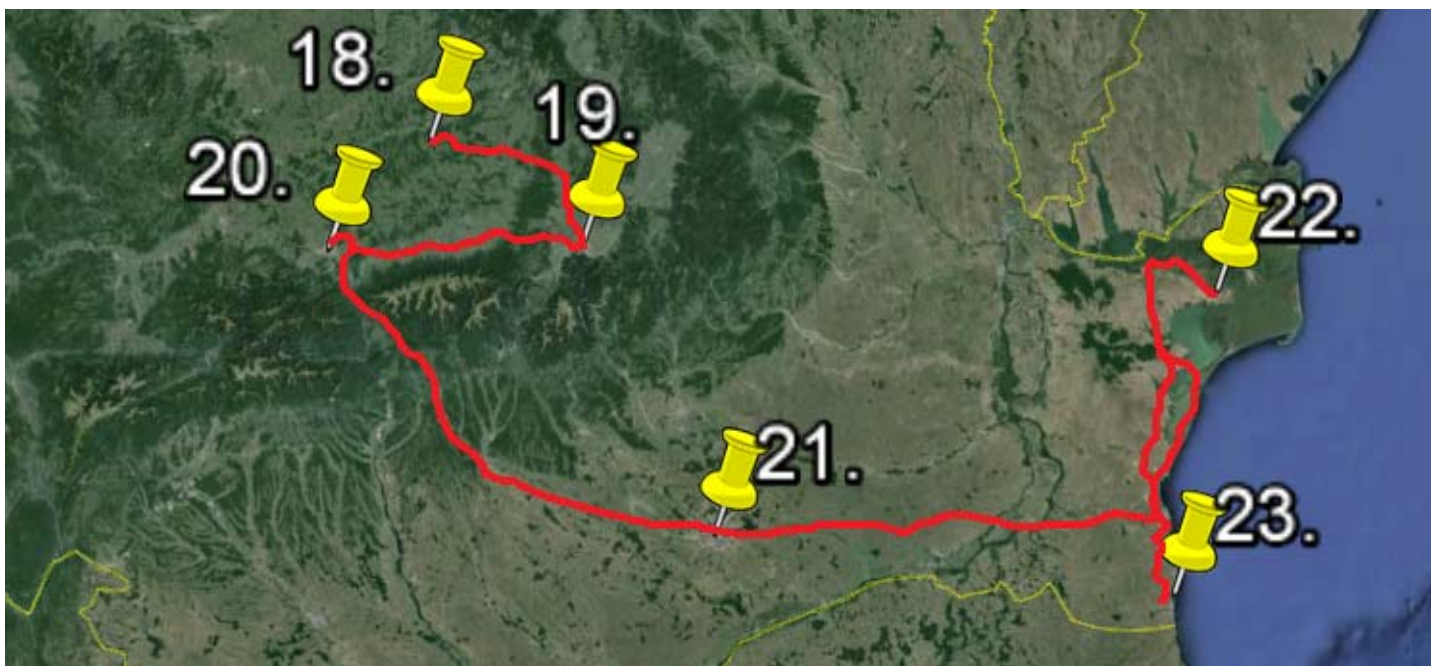

Reiseroute nach „Südosten 1“

1. Birmenstorf
2. Seefeld (D)
3. Grein
4. Marbach

Reiseroute nach „Südosten 2“

4. Marbach
5. Krems
6. Tulln

Reiseroute nach „Südosten 3“

7. Keszely 9. Budapest
8. Balatonboger

Reiseroute nach „Südosten 4“

9. Budapest

Reiseroute nach „Südosten 5“

9. Budapest 12. Tiszafüred
10. Dömös 13. Tokaj
11. Eger

Reiseroute nach „Südosten 6“

- | | |
|--------------------|----------------|
| 14. Viseu de Sus | 17. Lacu Rosu |
| 15. Fundu Moldavei | 18. Sighisoara |
| 16. Suceava | |

Reiseroute nach „Südosten 7“

- | | |
|--------------------------|---------------|
| 18. Sighisoara | 21. Bukarest |
| 19. Brasov | 22. Murighiol |
| 20. Sibiu / Hermannstadt | 23. Jupiter |

Reiseroute nach „Südosten 8“

- | | |
|------------------------|------------------------|
| 23. Jupiter | 26. Kalpos (Halbinsel) |
| 24. Zarevo (Bulgarien) | 27. Sikia |
| 25. Kovala | |

Reiseroute nach „Südosten 9“

- | | |
|------------------|-------------------------|
| 27. Sikia | 30. Meteora (Kalambaka) |
| 28. Thessaloniki | 31. Delphi |
| 29. Sikia | |