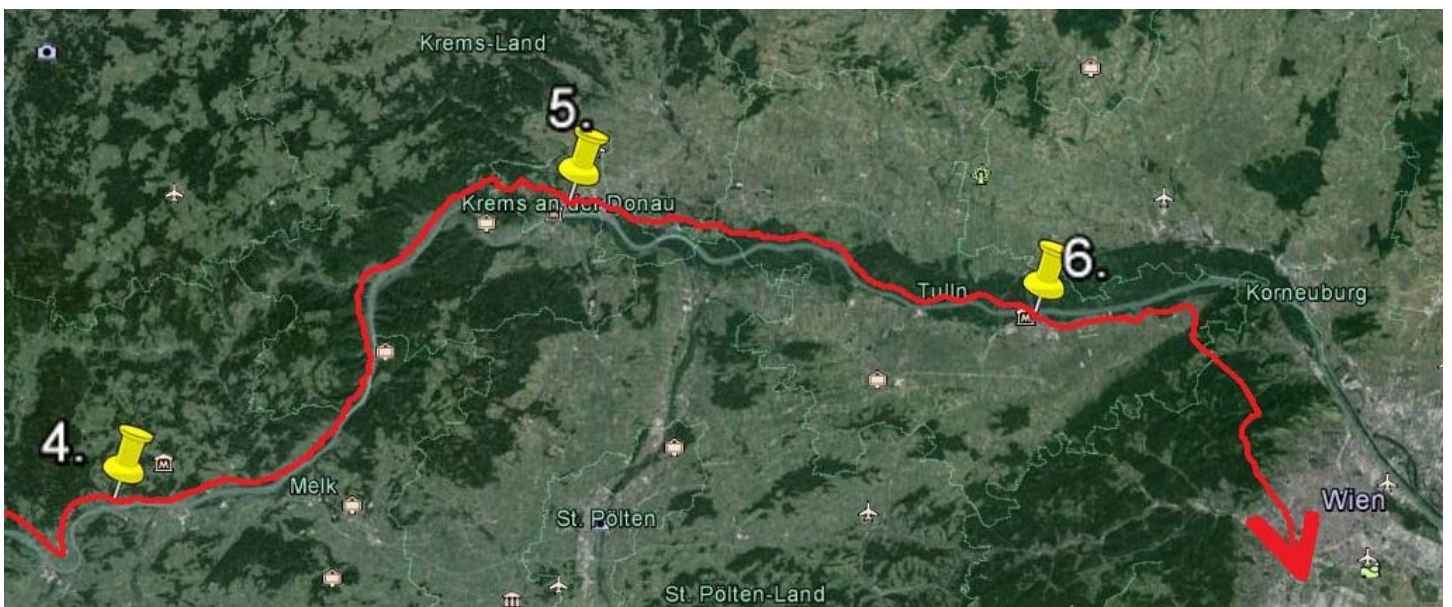

Reiseroute nach „Südosten 1“

1. Birmenstorf
2. Seefeld (D)
3. Grein
4. Marbach

Reiseroute nach „Südosten 2“

4. Marbach
5. Krems
6. Tulln

Reiseroute nach „Südosten 3“

7. Keszely 9. Budapest
8. Balatonboger

Reiseroute nach „Südosten 4“

9. Budapest

Reiseroute nach „Südosten 5“

9. Budapest 12. Tiszafüred
10. Dömös 13. Tokaj
11. Eger

Reiseroute nach „Südosten 6“

- | | |
|--------------------|----------------|
| 14. Viseu de Sus | 17. Lacu Rosu |
| 15. Fundu Moldavei | 18. Sighisoara |
| 16. Suceava | |

Reiseroute nach „Südosten 7“

- | | |
|--------------------------|---------------|
| 18. Sighisoara | 21. Bukarest |
| 19. Brasov | 22. Murighiol |
| 20. Sibiu / Hermannstadt | 23. Jupiter |

Reiseroute nach „Südosten 8“

- | | |
|------------------------|------------------------|
| 23. Jupiter | 26. Kalpos (Halbinsel) |
| 24. Zarevo (Bulgarien) | 27. Sikia |
| 25. Kovala | |

Reiseroute nach „Südosten 9“

- | | |
|------------------|-------------------------|
| 27. Sikia | 30. Meteora (Kalambaka) |
| 28. Thessaloniki | 31. Delphi |
| 29. Sikia | |