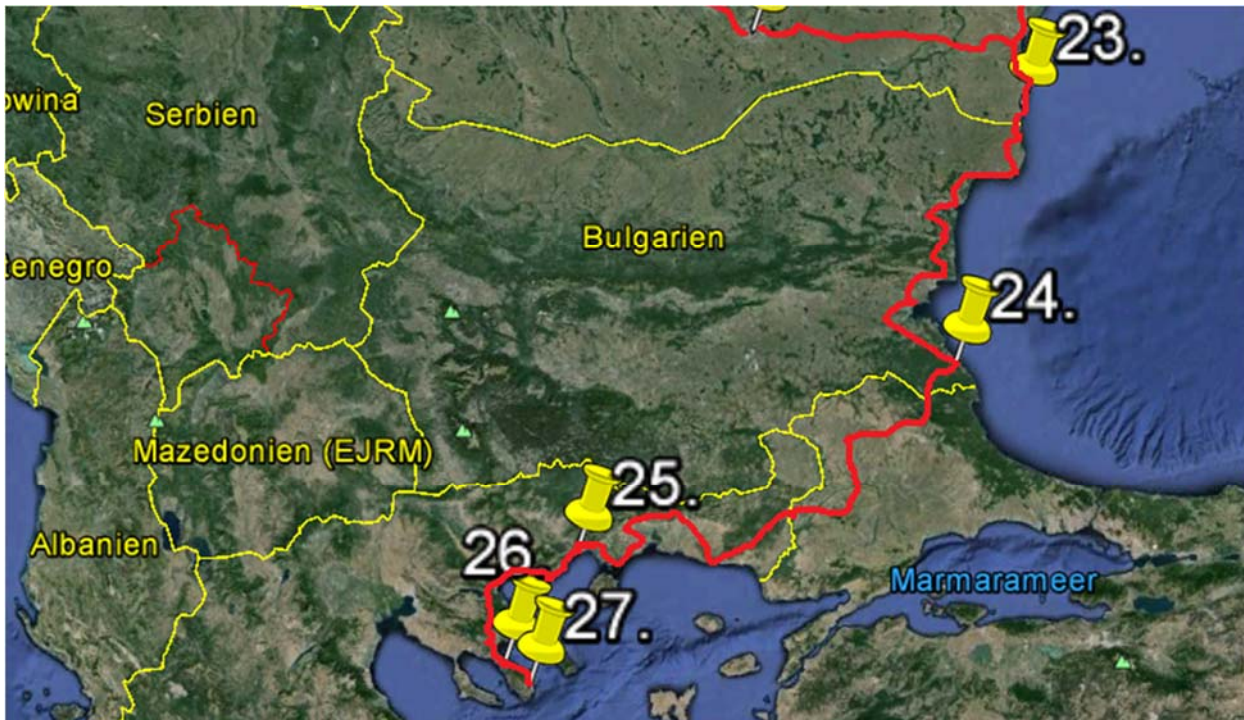

Reiseroute nach „Südosten 1“

1. Birmenstorf
2. Seefeld (D)
3. Grein
4. Marbach

Reiseroute nach „Südosten 2“

4. Marbach
5. Krems
6. Tulln

Reiseroute nach „Südosten 3“

7. Keszely 9. Budapest
8. Balatonboger

Reiseroute nach „Südosten 4“

9. Budapest

Reiseroute nach „Südosten 5“

9. Budapest 12. Tiszafüred
10. Dömös 13. Tokaj
11. Eger

Reiseroute nach „Südosten 6“

- | | |
|--------------------|----------------|
| 14. Viseu de Sus | 17. Lacu Rosu |
| 15. Fundu Moldavei | 18. Sighisoara |
| 16. Suceava | |

Reiseroute nach „Südosten 7“

- | | |
|--------------------------|---------------|
| 18. Sighisoara | 21. Bukarest |
| 19. Brasov | 22. Murighiol |
| 20. Sibiu / Hermannstadt | 23. Jupiter |

Reiseroute nach „Südosten 8“

Reiseroute nach „Südosten 10“

31. Delphi

32. Athen

33. Lecheon (Korinth)

34. Nafplion

35. Astros