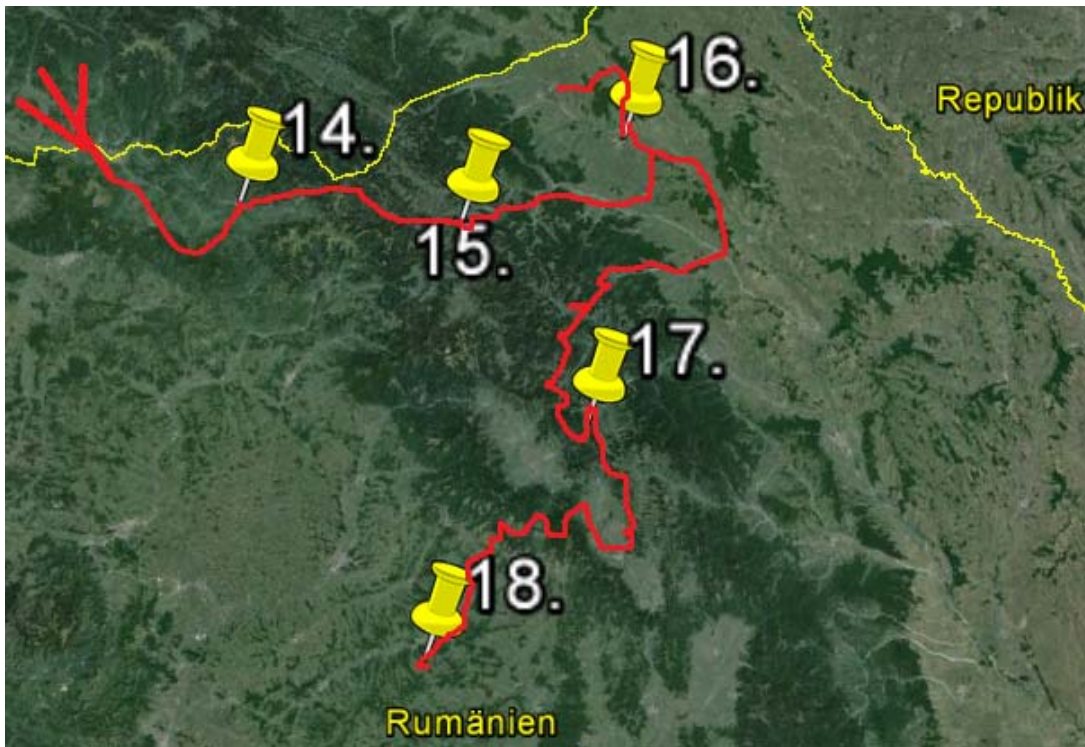

Reiseroute nach „Südosten 1“

1. Birmenstorf
2. Seefeld (D)
3. Grein
4. Marbach

Reiseroute nach „Südosten 2“

4. Marbach
5. Krems
6. Tulln

Reiseroute nach „Südosten 3“

7. Keszely 9. Budapest
8. Balatonboger

Reiseroute nach „Südosten 4“

9. Budapest

Reiseroute nach „Südosten 5“

9. Budapest 12. Tiszafüred
10. Dömös 13. Tokaj
11. Eger

Reiseroute nach „Südosten 6“

- | | |
|--------------------|----------------|
| 14. Viseu de Sus | 17. Lacu Rosu |
| 15. Fundu Moldavei | 18. Sighisoara |
| 16. Suceava | |

Reiseroute nach „Südosten 7“

- | | |
|--------------------------|---------------|
| 18. Sighisoara | 21. Bukarest |
| 19. Brasov | 22. Murighiol |
| 20. Sibiu / Hermannstadt | 23. Jupiter |

Reiseroute nach „Südosten 8“

Reiseroute nach „Südosten 10“

31. Delphi

32. Athen

33. Lecheon (Korinth)

34. Nafplion

35. Astros