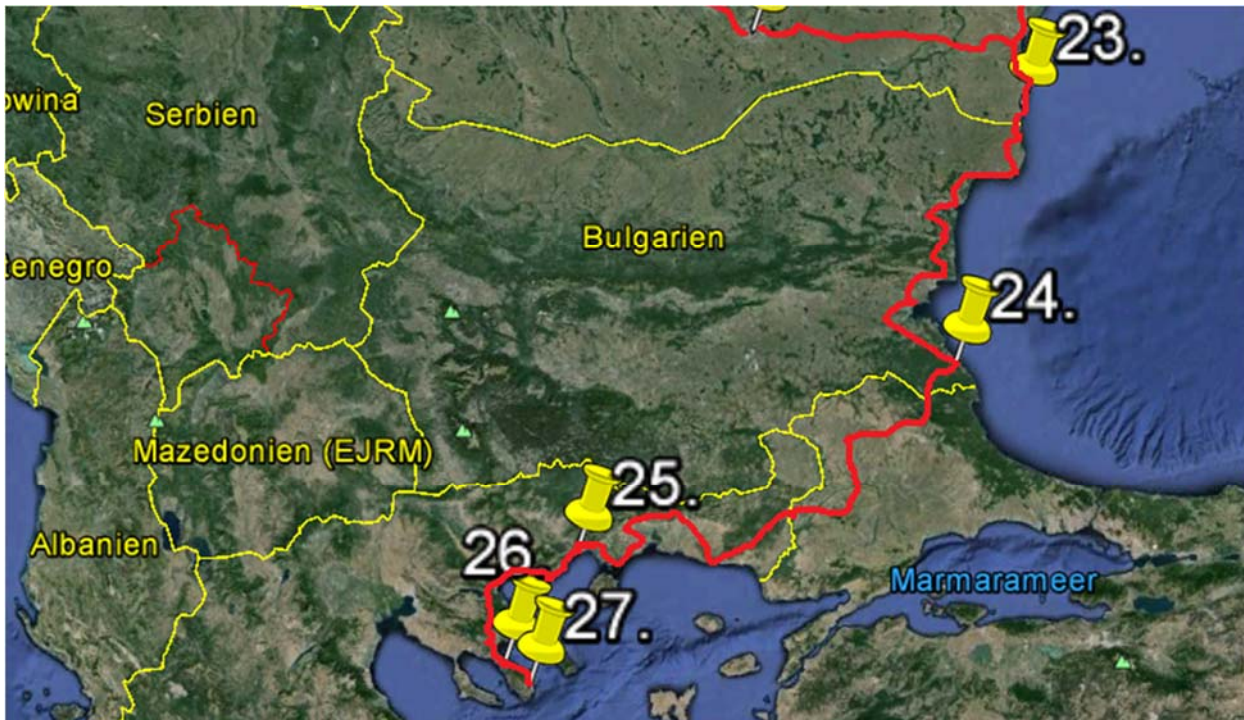

Reiseroute nach „Südosten 1“

1. Birmenstorf
2. Seefeld (D)
3. Grein
4. Marbach

Reiseroute nach „Südosten 2“

4. Marbach
5. Krems
6. Tulln

Reiseroute nach „Südosten 3“

7. Keszely 9. Budapest
8. Balatonboger

Reiseroute nach „Südosten 4“

9. Budapest

Reiseroute nach „Südosten 5“

9. Budapest 12. Tiszafüred
10. Dömös 13. Tokaj
11. Eger

Reiseroute nach „Südosten 6“

- | | |
|--------------------|----------------|
| 14. Viseu de Sus | 17. Lacu Rosu |
| 15. Fundu Moldavei | 18. Sighisoara |
| 16. Suceava | |

Reiseroute nach „Südosten 7“

- | | |
|--------------------------|---------------|
| 18. Sighisoara | 21. Bukarest |
| 19. Brasov | 22. Murighiol |
| 20. Sibiu / Hermannstadt | 23. Jupiter |

Reiseroute nach „Südosten 8“

23. Jupiter

24. Zarevo (Bulgarien)

25. Kovala

26. Kalpos (Halbinsel)

27. Sikia

Reiseroute nach „Südosten 9“

27. Sikia

28. Thessaloniki