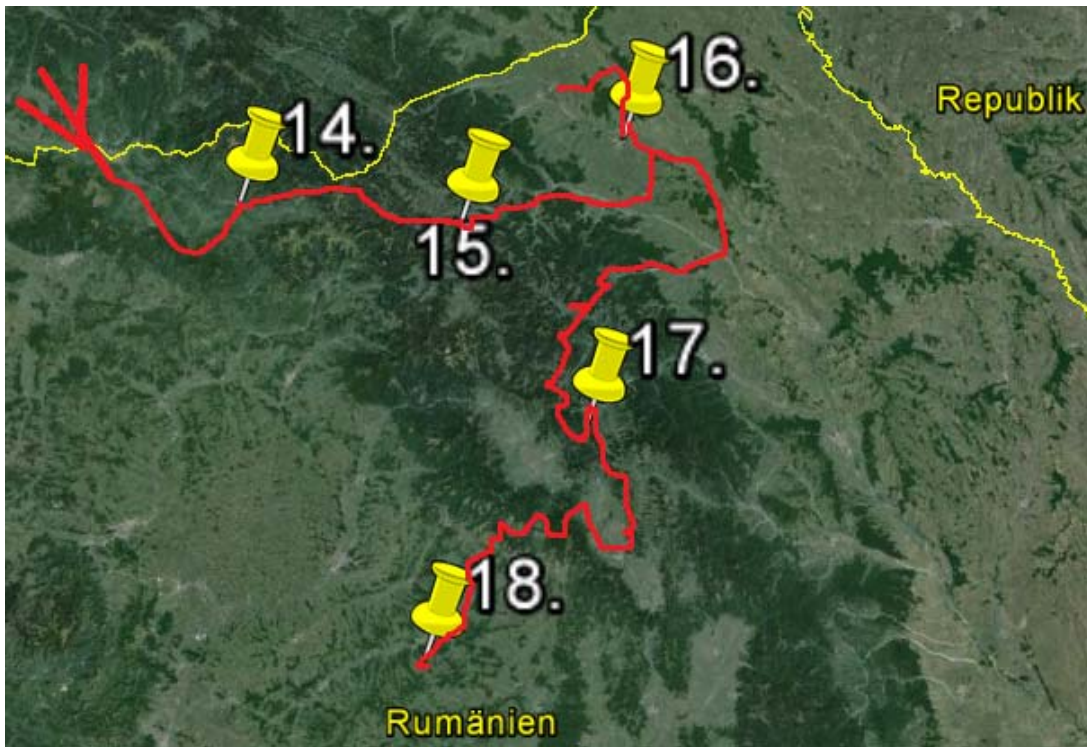

Reiseroute nach „Südosten 1“

1. Birmenstorf
2. Seefeld (D)
3. Grein
4. Marbach

Reiseroute nach „Südosten 2“

4. Marbach
5. Krems
6. Tulln

Reiseroute nach „Südosten 3“

7. Keszely 9. Budapest
8. Balatonboger

Reiseroute nach „Südosten 4“

9. Budapest

Reiseroute nach „Südosten 5“

9. Budapest 12. Tiszafüred
10. Dömös 13. Tokaj
11. Eger

Reiseroute nach „Südosten 6“

- | | |
|--------------------|----------------|
| 14. Viseu de Sus | 17. Lacu Rosu |
| 15. Fundu Moldavei | 18. Sighisoara |
| 16. Suceava | |

41. Pirgos

42. Glifa

Reiseroute nach „Südosten 12 + 13“

42. Glifa

43. Ätolien-Akarnanien

44. Gjirokastra

45. Lushnjë

46. Kator

47. Dubrovnik

48. Stobreč

Reiseroute nach „Südosten 14“

48. Stobreč
49. Krik Nationalpark

50. Plitvička
51. Bozen